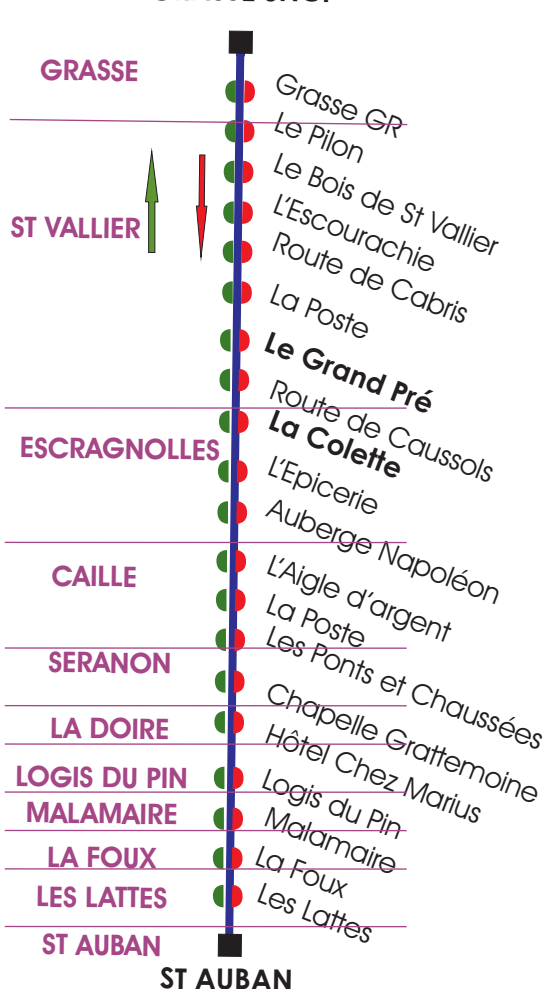

GRASSE • SAINT VALLIER • SAINT AUBAN

La tarification TAM s'applique sur cette ligne.

Direction St Auban

	du Lundi au Vendredi							
Grasse SNCF	-	11:45	-	-	-	17:05	18:15	
Grasse Gare Routière	07:30	12:00	12:45	16:00	16:35	17:15	18:25	
St Vallier	07:50	12:20	13:05	16:25	17:00*	17:40	18:55	
Séranon	08:40	-	-	-	17:45	-	-	
La Foux	09:05	-	-	-	18:10	-	-	
St Auban	09:10	-	-	-	18:15	-	-	

* passe par le collège de St Vallier

Samedi, Dimanche et jours fériés

	SAM				SAM			
Grasse SNCF	-	08:45	09:45	11:45	-	16:30	18:00	18:55
Grasse Gare Routière	07:30	08:50	09:55	11:55	16:35	16:40	18:10	19:05
St Vallier	07:50	09:00	10:15	12:15	17:00	17:00	18:35	19:25
Séranon	08:40	-	-	-	17:45	-	-	-
La Foux	09:05	-	-	-	18:10	-	-	-
St Auban	09:10	-	-	-	18:15	-	-	-

SAM : uniquement le samedi

GRASSE SNCF

Direction Grasse

du Lundi au Vendredi

	serv scol						
St Auban	-	-	-	09:15	-	-	18:30
La Foux	-	-	-	09:30	-	-	18:40
Séranon	06:40	07:50	-	09:45	-	-	18:55
St Vallier	07:10	08:10*	08:10	10:10	14:00	16:30*	19:30
Grasse Gare Routière	07:30	-	08:30	10:30	14:20	16:50	19:45
Grasse SNCF	-	-	08:40	10:40	14:30	17:00	20:00

* passe par le collège de St Vallier

Samedi, Dimanche et jours fériés

			SAM				SAM
St Auban			09:15				18:30
La Foux			09:30				18:40
Séranon			09:45				18:55
St Vallier	08:15	09:05	10:10	10:20	14:00	17:05	19:30
Grasse Gare Routière	08:25	09:15	10:30	10:30	14:10	17:15	19:45
Grasse SNCF	08:45	09:40	10:40	10:50	14:30	17:40	20:00